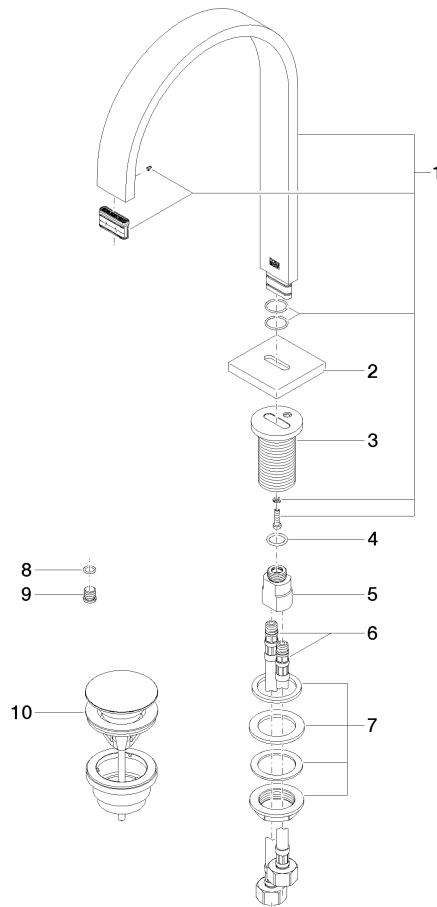

13 715 782

- sporgenza 200 mm
- bocca fissa
- Getto squadrato con aria
- altezza rubinetteria 321 mm
- altezza fino al rompigitto 190 mm
- diametro foro 35 mm
- 2x tubo flessibile di mandata M 10 x 1 avvitato, tenuta controllata
- rosetta 60 x 60 mm
- portata max 5,7 l/min
- senza piombo
- Questo prodotto può aiutare un edificio a soddisfare i requisiti dei Green Building Rating Systems, ad es. LEED®, BREEAM®, DGNB

13 715 782

**Diagramma di portata**

**Certificati**

GDV\_0400289.

13 715 782

Parts for other finishes can be found here: Cromato

### Elenco delle parti di ricambio

N.	Codice articolo	Denominazione	Quantità necessaria	Tempo di produzione
1	90 28 22 155 01-47	bocca di erogazione	1	30
2	09 27 78 034-47	rosetta	1	30
3	09 11 10 054 10 90	attacco	1	2
4	09 14 10 130 90	guarnizione	1	2
5	09 11 10 055 10 90	attacco	1	2
6	04 30 04 019 00 90	flessibile	2	2
7	04 23 10 009 01 90	set di fissaggio	1	2
8	90 14 10 060 00 90	guarnizione	1	2
9	09 31 20 065 90	tappo	1	2
10	10 125 970-47	Piletta con chiusura a scatto 1 1/4" - Champagne (Oro 22k)	1	30