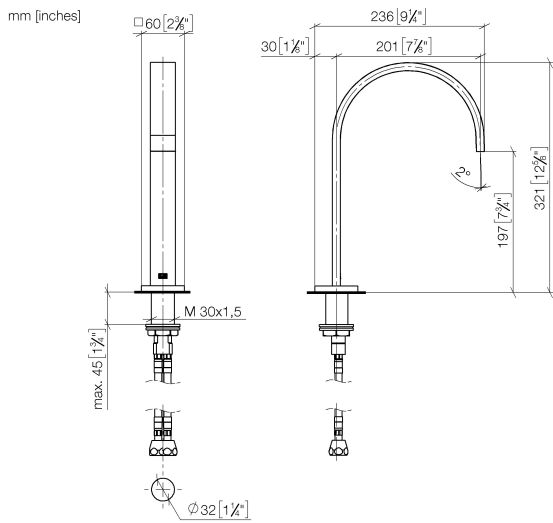

13 715 782

- sporgenza 200 mm
- bocca fissa
- Getto squadrato con aria
- altezza rubinetteria 321 mm
- altezza fino al rompigitto 190 mm
- diametro foro 35 mm
- 2x tubo flessibile di mandata M 10 x 1 avvitato, tenuta controllata
- rosetta 60 x 60 mm
- portata max 5,7 l/min
- senza piombo
- Questo prodotto può aiutare un edificio a soddisfare i requisiti dei Green Building Rating Systems, ad es. LEED®, BREEAM®, DGNB

13 715 782

**Diagramma di portata**

**Certificati**

GDV\_0400289.

13 715 782

Parts for other finishes can be found here: Cromato

### Elenco delle parti di ricambio

N.	Codice articolo	Denominazione	Quantità necessaria	Tempo di produzione
1	90 28 22 155 01-47	bocca di erogazione	1	30
2	09 27 78 034-47	rosetta	1	30
3	09 11 10 054 10 90	attacco	1	2
4	09 14 10 130 90	guarnizione	1	2
5	09 11 10 055 10 90	attacco	1	2
6	04 30 04 019 00 90	flessibile	2	2
7	04 23 10 009 01 90	set di fissaggio	1	2
8	90 14 10 060 00 90	guarnizione	1	2
9	09 31 20 065 90	tappo	1	2
10	10 125 970-47	Piletta con chiusura a scatto 1 1/4" - Champagne (Oro 22k)	1	30